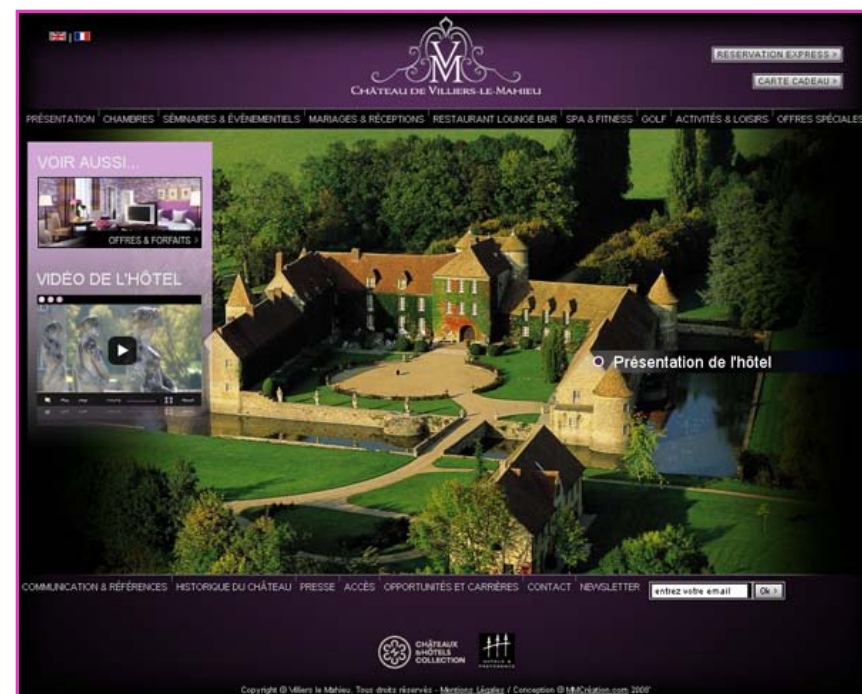

Château de Villiers le Mahieu

Augmentation du trafic de plus de 50% en moins d'1 an
Plus de 70% du trafic est généré par les moteurs de recherche

✓ Exemples de requêtes pour lesquelles chateauvilliers.com est en 1ère page de Google

- ✓ Château + yvelines, région parisienne villiers, luxe banlieue parisienne, luxe proche paris, mariage proche paris, spa proche paris, luxe yvelines, restaurant proche paris
- ✓ Hôtel spa yvelines, Golf château proche paris, ...

✓ Très bien implanté dans son domaine d'activité et sa localité